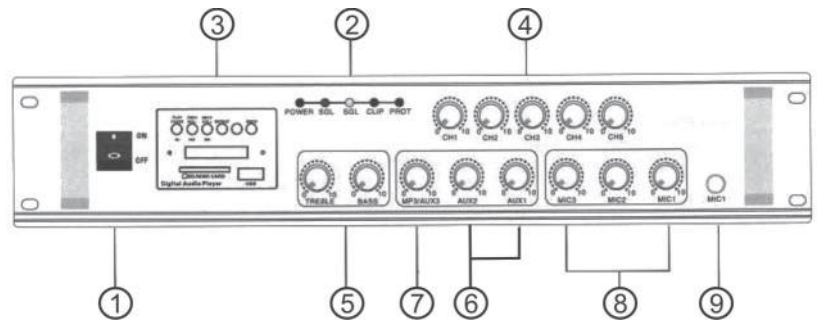

PMP-650A

- 5
- MP3\USB
- FM Bluetooth
-
- 650W
- 16
- 482 420 88

- * MIC1
- * MP3- USB SD "CHIME". MP3
- * Bluetooth FM- 15
- * 5 70V 4-16 100V
- * 5-10

1. MP3
- 2.
- 3.
4. 5
- 5.
6. AUX 1\2
7. MP3\FM\AUX3
8. MIC 1\2\3
9. MIC1 («Jack» 6,25)

1. OUT (RCA)
2. AUX1, AUX2 AUX3 (RCA)
3. MIC2 MIC3 («Jack» 6,25)
4. COM («70V» «4-16 »)
5. COM (100V CH1...CH6)
6. CH5
7. CH6
8. COM (5)
- 9.
- 10.
- 11.
12. CH4
13. CH3
14. CH2
15. CH1
16. «70V»
17. «4-16 »
- 18.