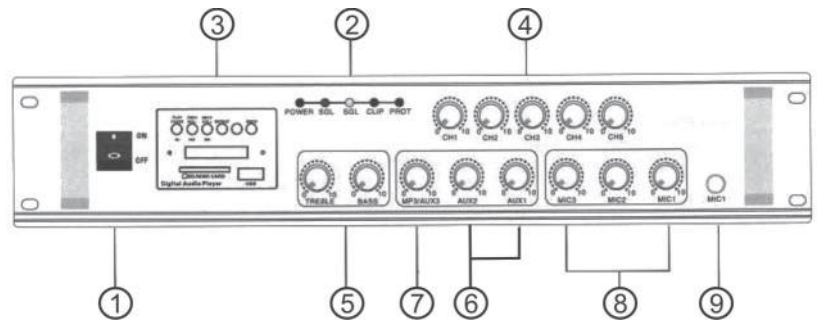

PMP-150A

- 5
- MP3\USB
- FM Bluetooth
-
- 150W
- 9
- 482 420 88

- * MIC1
- * MP3- USB SD "CHIME". MP3
- * Bluetooth FM- 15
- * 5 70V 4-16 100V
- * 5-10

1. MP3
- 2.
- 3.
4. 5
- 5.
6. AUX 1\2
7. MP3\FM\AUX3
8. MIC 1\2\3
9. MIC1 («Jack» 6,25)

1. OUT (RCA)
2. AUX1, AUX2 AUX3 (RCA)
3. MIC2 MIC3 («Jack» 6,25)
4. COM («70V» «4-16 »)
5. COM (100V CH1...CH6)
6. CH5
7. CH6
8. COM (5)
- 9.
- 10.
- 11.
12. CH4
13. CH3
14. CH2
15. CH1
16. «70V»
17. «4-16 »
- 18.